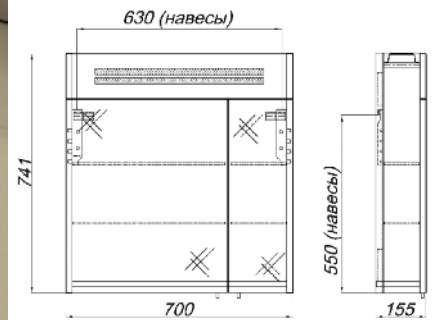

Тумба напольная **MARANELLO 80**

цвет белый
Mar.01.08

ЗЕРКАЛЬНЫЙ ШКАФ

700 X 741 мм

Компактный шкаф с двумя секциями и подсветкой

Дверь оснащена петлями с доводчиком

Вид спереди

Вид сбоку

Функциональный комплект мебели с большой стильной раковиной Maranello 80 (HATRIA, Италия).
Корпус и фасад тумбы изготовлены из влагостойкого МДФ и окрашены 4 слоями эмали
Комплект Maranello 80 представлен в белом цвете