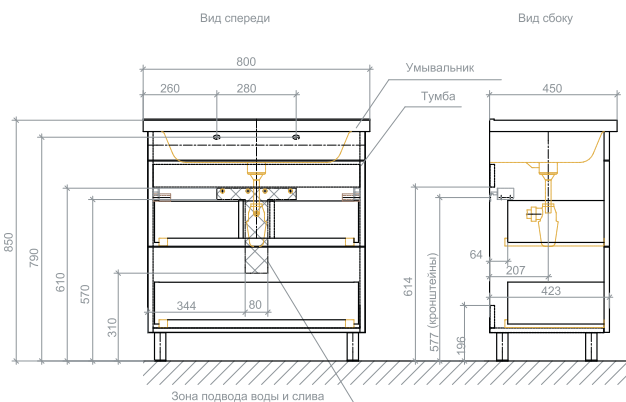

Тумба напольная **MARANELLO 80**

цвет белый
Mar.01.08

ЗЕРКАЛЬНЫЙ ШКАФ

700 X 741 мм

Компактный шкаф с двумя секциями и подсветкой

Дверь оснащена петлями с доводчиком

Вид спереди

Вид сбоку

Функциональный комплект мебели с большой стильной раковиной Maranello 80 (HATRIA, Италия).
Корпус и фасад тумбы изготовлены из влагостойкого МДФ и окрашены 4 слоями эмали
Комплект Maranello 80 представлен в белом цвете

Ящик тумбы верхний
Вид спереди

Ящик тумбы нижний
Вид спереди

Вид сверху

Вид сверху