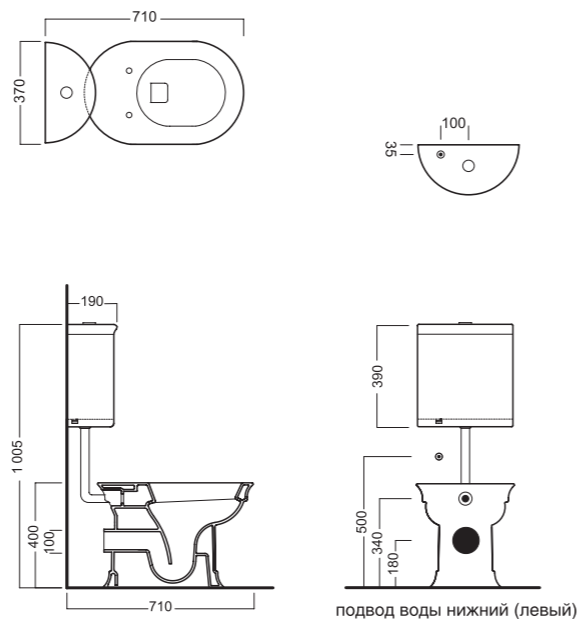

# DOLCEVITA

Унитаз напольный с бачком

**370 X 590 мм / 32 кг**

**370 X 390 мм / 15 кг (бачок)**

Унитаз напольный (Y0HA)

Входят в комплектацию: сиденье из полиэстера (Y0F1), напольное крепление (Y0ES)

Заказываются отдельно: бачок с нижним подводом воды и механизмом двухрежимного слива Geberit 3/6 л (Y0U3) (хромированная соединительная труба (Y0GM), крепление для бачка (Y0GK) – в комплекте)

# DOLCEVITA

Биде напольное

**370 X 595 мм / 23 кг**

Биде напольное с одним отверстием под смеситель (Y0ET)

Входят в комплектацию: напольные крепления (Y0ES)

# Унитаз напольный с бачком DOLCEVITA

Схема регулировки сиденья

Схема установки унитаза