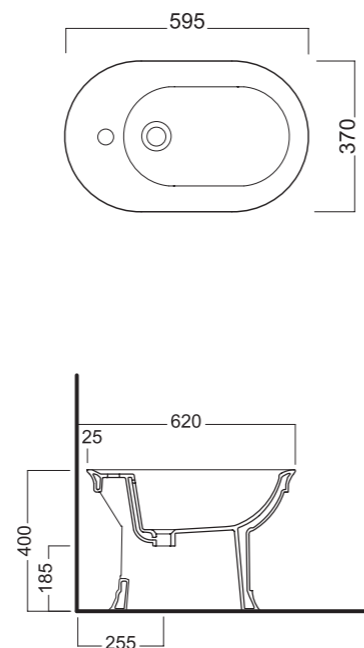

# DOLCEVITA

Унитаз напольный с бачком

**370 X 590 мм / 32 кг**

**370 X 390 мм / 15 кг (бачок)**

Унитаз напольный (Y0HA)

Входят в комплектацию: сиденье из полиэстера (Y0F1), напольное крепление (Y0ES)

Заказываются отдельно: бачок с нижним подводом воды и механизмом двухрежимного слива Geberit 3/6 л (Y0U3) (хромированная соединительная труба (Y0GM), крепление для бачка (Y0GK) – в комплекте)

# DOLCEVITA

Биде напольное

**370 X 595 мм / 23 кг**

Биде напольное с одним отверстием под смеситель (Y0ET)

Входят в комплектацию: напольные крепления (Y0ES)